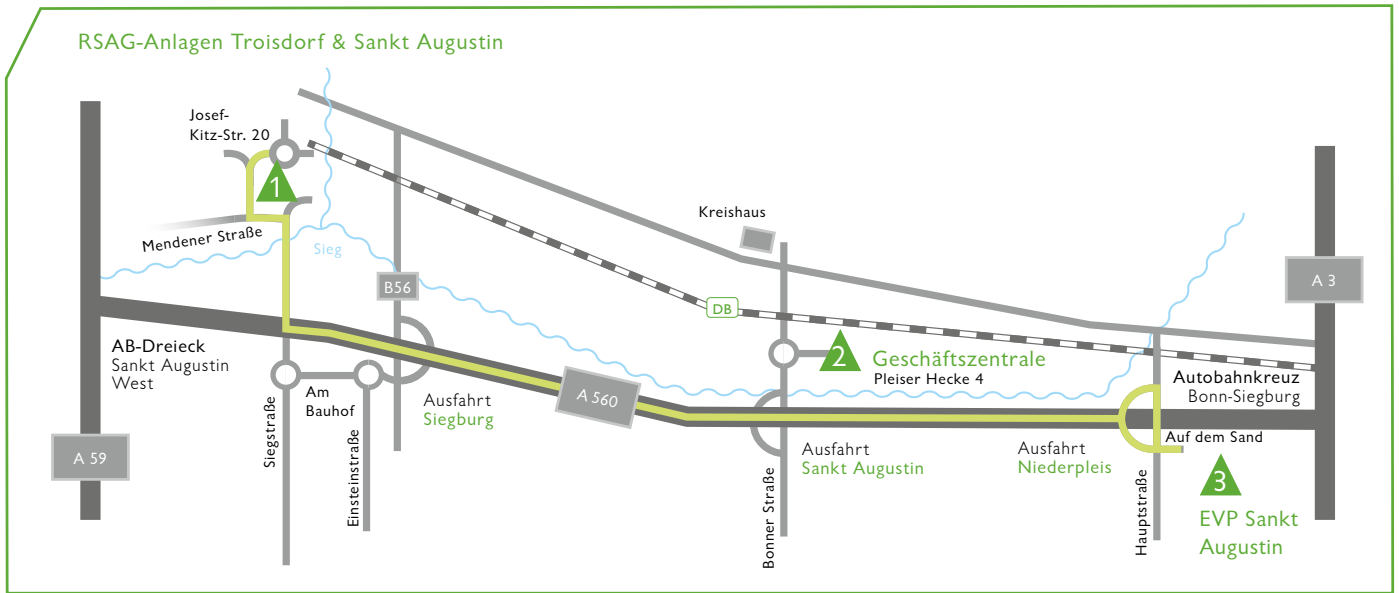

# RSAG-STANDORTE KOMPAKT

**1**

**RSAG-Wertstoffhof Troisdorf (Friedrich-Wilhelms-Hütte)**  
 Josef-Kitz-Straße 20  
 53840 Troisdorf

A 560 Ausfahrt Siegburg  
 Richtung Sankt Augustin-Menden

Im zweiten Kreisverkehr rechts auf die Siegstraße

Nach der Siegbrücke links auf die Mendener Straße

Nach ca. 100 m rechts in die Josef-Kitz-Straße

**2**

**Geschäftszentrale RSAG**  
 Geschäftssitz ERS  
 Geschäftssitz RSEB  
 Pleiser Hecke 4  
 53721 Siegburg

A 560 Ausfahrt Sankt Augustin

Richtung Siegburg-Zentrum

Nach 500 m im Kreisverkehr rechts in die Pleiser Hecke

**3**

**RSAG-Entsorgungs- und Verwertungspark (EVP) Sankt Augustin (Niederpleis)**  
 Auf dem Sand  
 Vor Umbenennung:  
 Hauptstraße 99  
 53757 Sankt Augustin

A 560 Ausfahrt Niederpleis

Aus Richtung Hennef:  
 Rechts abbiegen auf Auf dem Sand

Nach 50 m an der Ampel links abbiegen

Aus Richtung Siegburg:  
 Verlängerung der Ausfahrt führt direkt auf den EVP

**4**