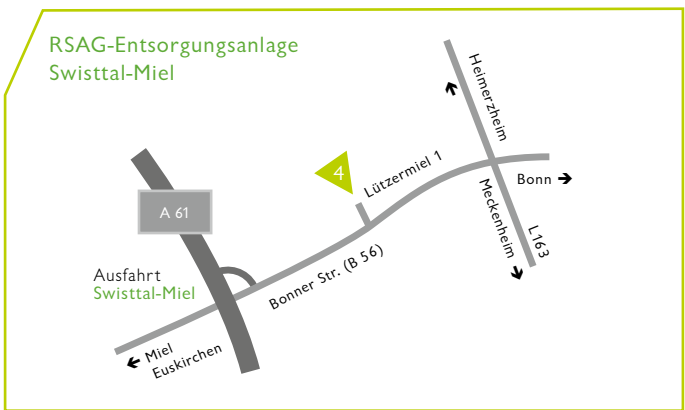

# RSAG-STANDORTE KOMPAKT

**1**

**RSAG-Wertstoffhof Troisdorf (Friedrich-Wilhelms-Hütte)**  
 Josef-Kitz-Straße 20  
 53840 Troisdorf

A 560 Ausfahrt Siegburg  
 Richtung Sankt Augustin-Menden

Im zweiten Kreisverkehr rechts auf die Siegstraße

Nach der Siegbrücke links auf die Mendener Straße

Nach ca. 100 m rechts in die Josef-Kitz-Straße

**2**

**Geschäftszentrale RSAG**  
 Geschäftssitz ERS  
 Geschäftssitz RSEB  
 Pleiser Hecke 4  
 53721 Siegburg

A 560 Ausfahrt Sankt Augustin

Richtung Siegburg-Zentrum

Nach 500 m im Kreisverkehr rechts in die Pleiser Hecke

**3**

**RSAG-Entsorgungs- und Verwertungspark (EVP) Sankt Augustin (Niederpleis)**  
 Auf dem Sand  
 Vor Umbenennung:  
 Hauptstraße 99  
 53757 Sankt Augustin

A 560 Ausfahrt Niederpleis

Aus Richtung Hennef:  
 Rechts abbiegen auf Auf dem Sand

Nach 50 m an der Ampel links abbiegen

Aus Richtung Siegburg:  
 Verlängerung der Ausfahrt führt direkt auf den EVP

**4**